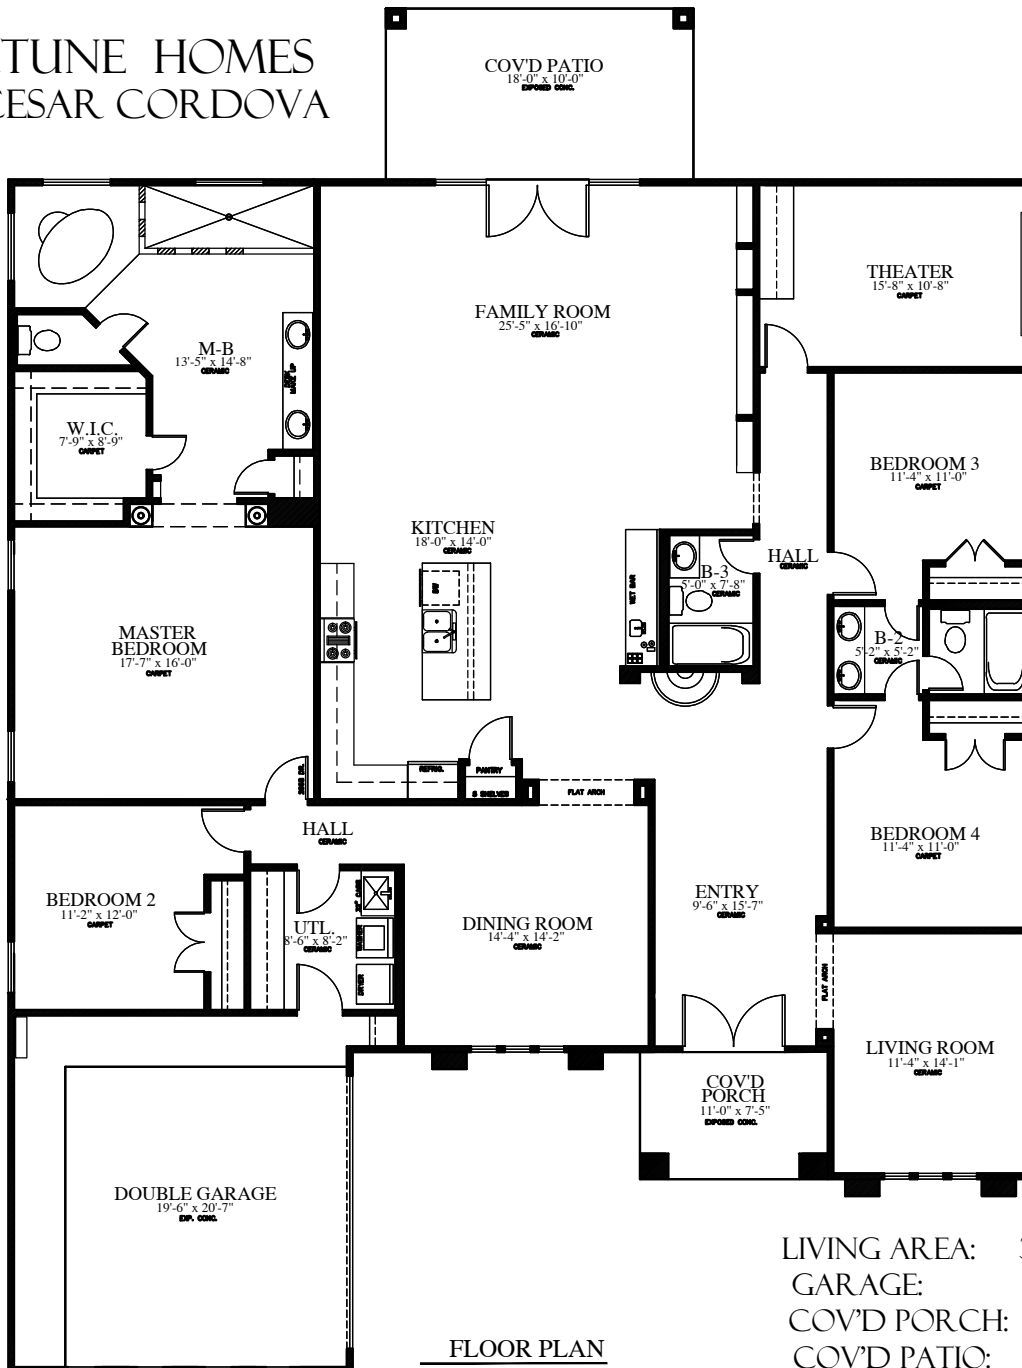

FORTUNE HOMES
2425 CESAR CORDOVA

LIVING AREA: 3107 S.F.
GARAGE: 428 S.F.
COVD PORCH: 82 S.F.
COVD PATIO: 180 S.F.